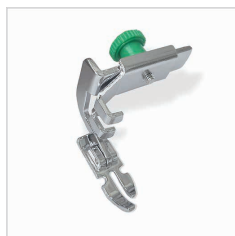

202-294-005
Pied avec guide de couture
ajustable intégré

202-488-008
Pied à double niveau

202-235-008
Pied à double entraînement
large Dual Feed ¼ de pouce
(OD)

202-489-009
Pied pour passepoil (étroit)
Largeur max. de la mèche 3 mm

202-257-006
Pied à double entraînement
étroit Dual Feed Plus avec
support (VD)

202-156-004
Pied pour pose de fermeture
éclair invisible (Z)

202-155-003
Pied à double entraînement
étroit Dual Feed Plus pour
fermeture éclair (ED)

202-102-201
Pied à double entraînement
large Dual Feed pour point droit
(STD)

202-236-009
Pied à double entraînement
large Dual Feed à fourche
ouverte (UD)

200-334-024
Pied étroit pour pose de
fermeture éclair