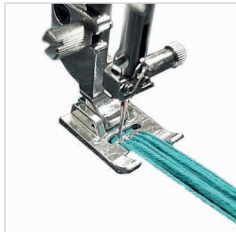

202-100-209
Pied pour couture en bordure (SE)

202-098-203
Pied pour pose de perles et de mèches de 2,5 à 4,0 mm de diamètre (L2)

202-239-002
Pied transparent ¼ de pouce pour plaque aiguille pour points droits (OM)

202-095-200
Appareil à plisser

202-142-007
Pied quilting pour broderie à fil couché (FMC)

202-500-007
Pied ultra glisse anti-adhérent (U)

202-391-003
Pied guide pour biais (TG)

eXcellence 782

Accessoires optionnels

202-507-004
Pied à 9 trous pour pose de
cordonnets H2

202-488-008
Pied à double niveau

202-235-008
Pied à double entrainement
large Dual Feed ¼ de pouce
(OD)

202-489-009
Pied pour passepoil (étroit)
Largeur max. de la mèche 3 mm