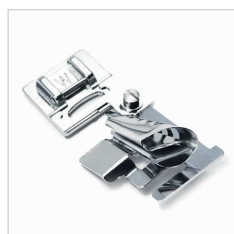

202-083-205
Pied pour couture droite (ST)

202-087-209
Pied avec guide central (S)

202-084-206
Pied bourdon avec guides (FB)

202-089-201
Pied transparent de quilting avec
guides (OV)

202-085-207
Pied pour pose de cordonnets (H)

202-090-205
Pied pour pose de paillettes et
de rubans (RS)

202-088-200
Pied pour passepoil (I)
Largeur max. de la mèche 5 mm

202-096-201
Pied à froncer (V)

eXcellence 782

Accessoires optionnels

202-094-209
Pied pour nervures étroites (N2)

202-237-000
Pied ultra glisse anti-adhérent et plaque aiguille anti-adhérente

202-093-208
Pied pour nervures larges (N1)

202-099-204
Pied pour pose de biais (W)

202-097-202
Pied pour pose de perles et de mèches jusqu'à 2 mm de diamètre (L1)